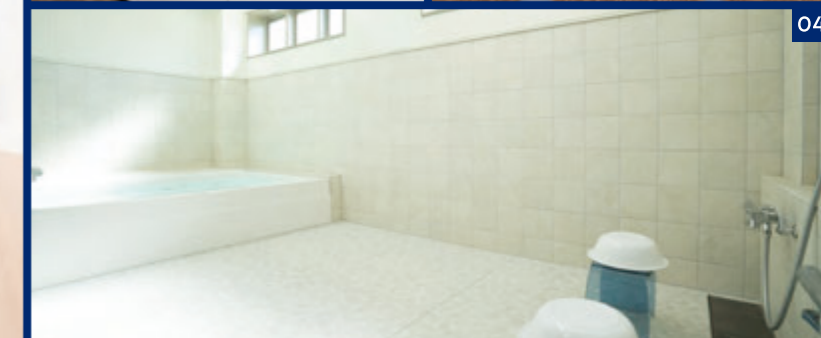

YOKOHAMA

横浜向新第二寮

令和5年完成! 大型ショッピングセンターまで徒歩数分。
最寄り駅から新横浜駅まで6分と新幹線までのアクセスも良好。

横浜向新第二寮には、一日の疲れを癒せる大浴場はもちろん、広いバルコニーや多目的室などがあり、仲間とのコミュニケーションを取りやすい空間となっています。

宅食サービスが利用できる他、システムキッチンで料理を楽しむこともできます。

入口はオートロックのため安心、宅配ボックスも設置しているので日中の荷物受取も可能です。

平日7:30~15:30の間は管理人さんがいて、困った時に何でも相談できます。

各居室にWi-Fiを完備。冷蔵庫、TV、エアコンなどの家具家電も備え付けられ、用意する必要はありません。