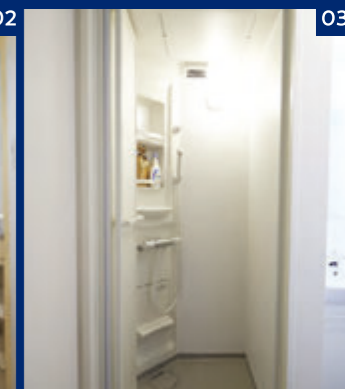

### MAP 周辺地図

- 01. 居室  
居室は必要な家具がすべてそろったモダンな雰囲気の部屋です。
- 02. ミニキッチン  
ステンレス製の洗練されたキッチンが2・3階に設置されています。
- 03. 大浴場  
明るく広々とした浴槽で仕事の疲れを癒せます。
- 04. シャワールーム  
サッと汗を流したいだけの時に便利なシャワールームを各階に設置しています。
- 05. 多目的室  
入居者同士のコミュニケーションの場として利用できます。
- 06. 食堂 07. 食事  
約25人が同時に利用できる食堂と手づくりの美味しい食事です。
- 08. ランドリー  
2・3階にはガス乾燥機と洗濯機を各4台設置しています。
- 09. オートロック  
入口はオートロックで施錠されており、安心です。
- 10. 宅配ボックス  
宅配ボックスが設置されているため、平日の荷物受取も可能です。
- 11. 周辺環境  
梅田にも電車で約12分で行ける好立地です。

各居室にWi-Fiを完備。冷蔵庫、TV、エアコンなどの家具家電も備え付けられ、用意する必要はありません。