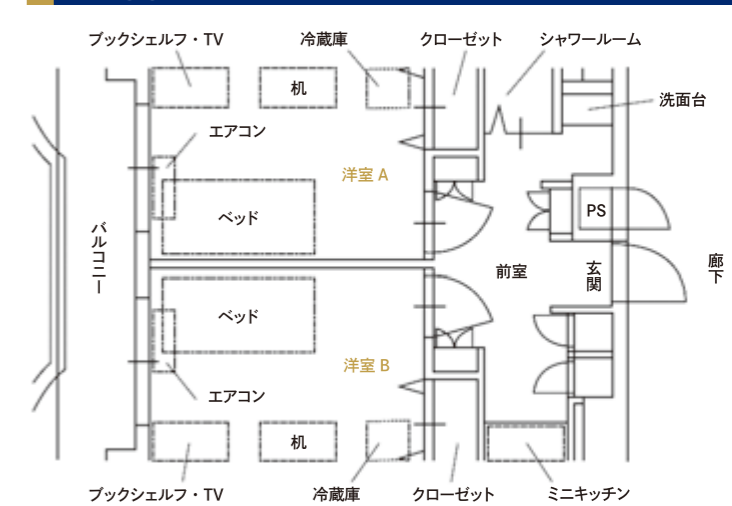

### LAYOUT 居室間取り

### INFORMATION 基本情報

- 住所  
横浜市神奈川区三ツ沢下町19番36号
- アクセス  
横浜市営地下鉄ブルーライン「三ツ沢下町」駅から徒歩約7分
- フロア情報  
全26部屋/各居室にミニキッチン、シャワールーム、洗面台
- 居室情報  
居室約6.2畳(10.18㎡)
- 備え付け設備  
冷蔵庫、TV、エアコン、ベッド、机、クローゼット、電気ケトル、シューズボックス、ブックシェルフ、Wi-Fi
- 家賃  
月8,000円(食費別)