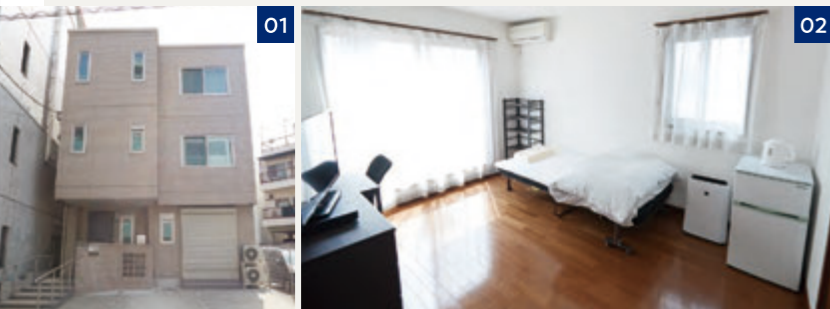

## 広島呉竹寮

広島呉竹寮は、食事つきのシェアハウスのような暮らし！  
24時まで営業のスーパーマーケットには徒歩約3分なので便利に過ごせます。

01. 外観 02. 居室 03. リビング 04. 洗面室 05. 浴室 06. システムキッチン