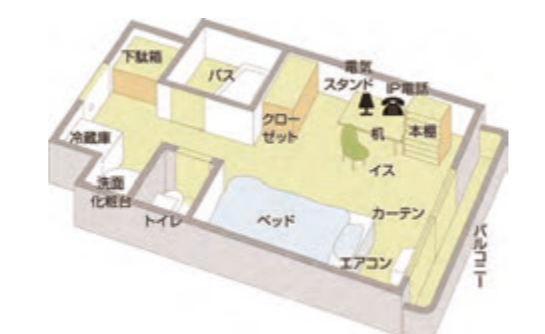

## ドーミー茨木春日

女性向け寮  
ワンルームタイプ

当社ではセキュリティ面で安心な女性向けの寮施設とも契約しています。  
一人暮らしにうれしい朝・夕の食事サービスもあります。

01. 外観 02. 居室 03. エントランス 04. 共同キッチン 05. ランドリー 06. 食堂

### INFORMATION 基本情報

- 住所 大阪府茨木市春日3丁目13番9号
- アクセス JR京都市線「茨木」駅から徒歩約10分
- フロア情報 全72部屋／食堂、ランドリー
- 居室情報 居室約9.8畳(18.00㎡)
- 備え付け設備 冷蔵庫、エアコン、ベッド、机、クローゼット、電気スタンド、インターネット専用回線、バス、トイレ
- 家賃 月10,000円(食費別)

### LAYOUT 居室間取り