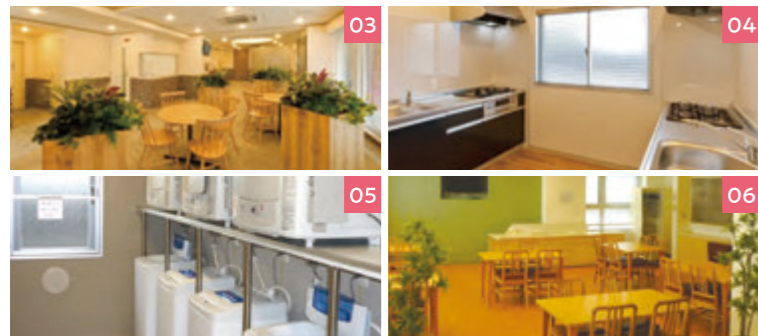

SAKA

ドーミー茨木春日

女性向け寮
ワンルームタイプ

当社ではセキュリティ面で安心な女性向けの寮施設とも契約しています。
一人暮らしにうれしい朝・夕の食事サービスもあります。

01. 外観 02. 居室 03. エントランス 04. 共同キッチン 05. ランドリー 06. 食堂

INFORMATION 基本情報

- ●住所 大阪府茨木市春日3丁目13番9号
- ●アクセス JR京都市線「茨木」駅から徒歩約10分
- ●フロア情報 全72部屋／食堂、ランドリー
- ●居室情報 居室約9.8畳(18.00㎡)
- ●備え付け設備 冷蔵庫、エアコン、ベッド、机、クローゼット、電気スタンド、インターネット専用回線、バス、トイレ
- ●家賃 月10,000円(食費別)