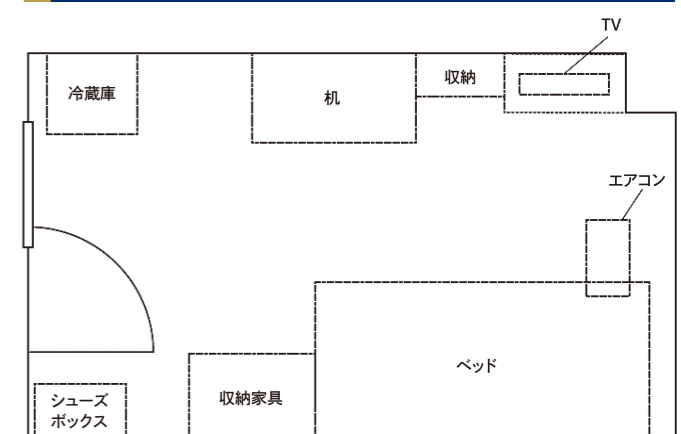

### LAYOUT 居室間取り

### INFORMATION 基本情報

- 住所  
兵庫県尼崎市塚口本町7丁目21番22号
- アクセス  
JR宝塚線「塚口」駅から徒歩約7分  
阪急電鉄神戸線「塚口」駅から徒歩約12分
- フロア情報  
全32部屋／各フロアにミニキッチン、シャワールーム、トイレ
- 居室情報  
居室約8.0畳(13.05㎡)
- 備え付け設備  
冷蔵庫、TV、エアコン、ベッド、机、収納家具、電気ケトル、電気スタンド、シューズボックス、ブックシェルフ、Wi-Fi
- 家賃  
月10,000円(食費別)