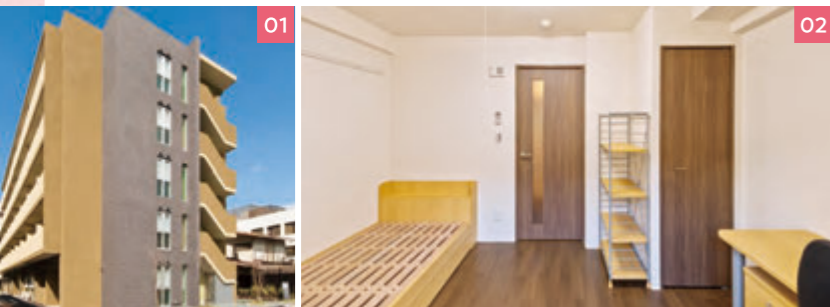

## ドーミー茨木春日

女性向け寮  
ワンルームタイプ

当社ではセキュリティ面で安心な女性向けの寮施設とも契約しています。  
一人暮らしにうれしい朝・夕の食事サービスもあります。

01. 外観 02. 居室 03. エントランス 04. 共同キッチン 05. ランドリー 06. 食堂